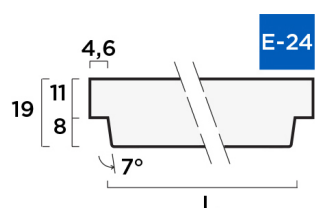

Saint-Gobain Placo Ibérica, S.A.

Escritórios Centrais: Príncipe de Vergara 132. 28002. Madrid
Atenção ao Cliente: 0034 902 296 226. www.placo.pt

DECOGIPS® CAIRO SEMI-PERFURADO

Características	Valor
Normas	EN 14246, Gypsum elements for suspended ceilings - Definitions, requirements and test methods
Tipo de bordo longitudinal	E-24
Tipo de bordo transversal	E-24
Condutividade térmica	0,1275 W/m.K
Fator de difusão de vapor de água (μ)	4
Reação ao fogo	A1
Tipo de perfurações	Em pirâmide
Índice de perfurações	0,08 %
Descrição da cor	Branco
Descrição da superfície	Padrão com perfurações em pirâmide

Tipo de bordo	Dimensões (mm)					Acondicionamento		
	Comprimento	Tol. Comprimento	Largura	Tol. Largura	Espessura	Tol. Espessura	Placas/Caixa	Caixas/Paleta
E-24	574	+2/-1,5	574	+2/-1,5	19	+/-2	6	48

Armazenagem e conservação