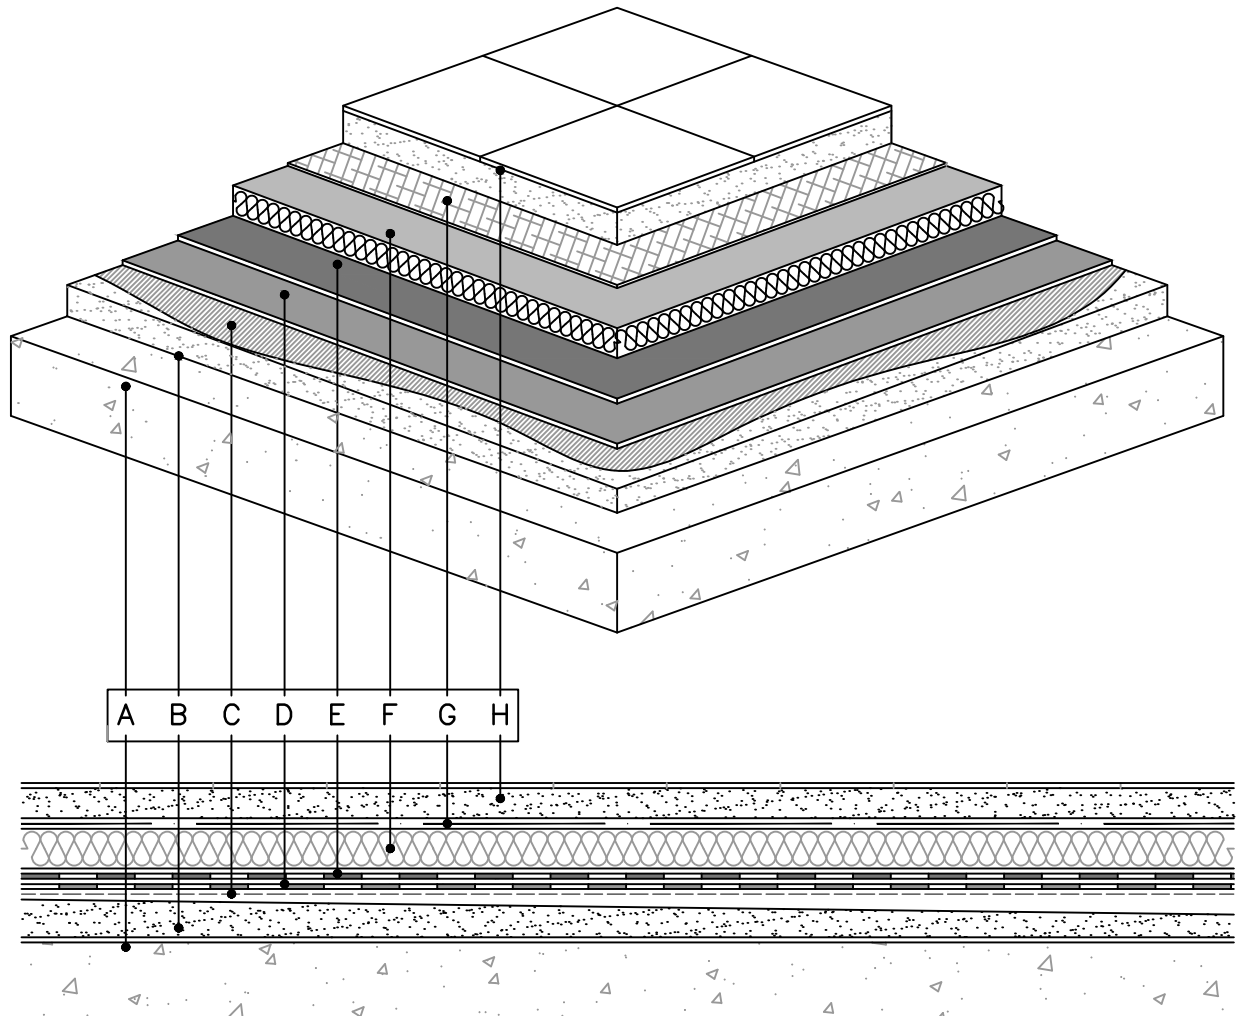

COBERTURA INVERTIDA ACESSÍVEL

LEGENDA:

- A — Suporte
- B — Camada de forma (weberfloor light ou Leca(R) Uno)
- C — weberprim roof CI
- D — weberdry roof FV30
- E — weberdry roof FP 40
- F — XPS
- G — weberdry roof GEOT
- H — Proteção pesada