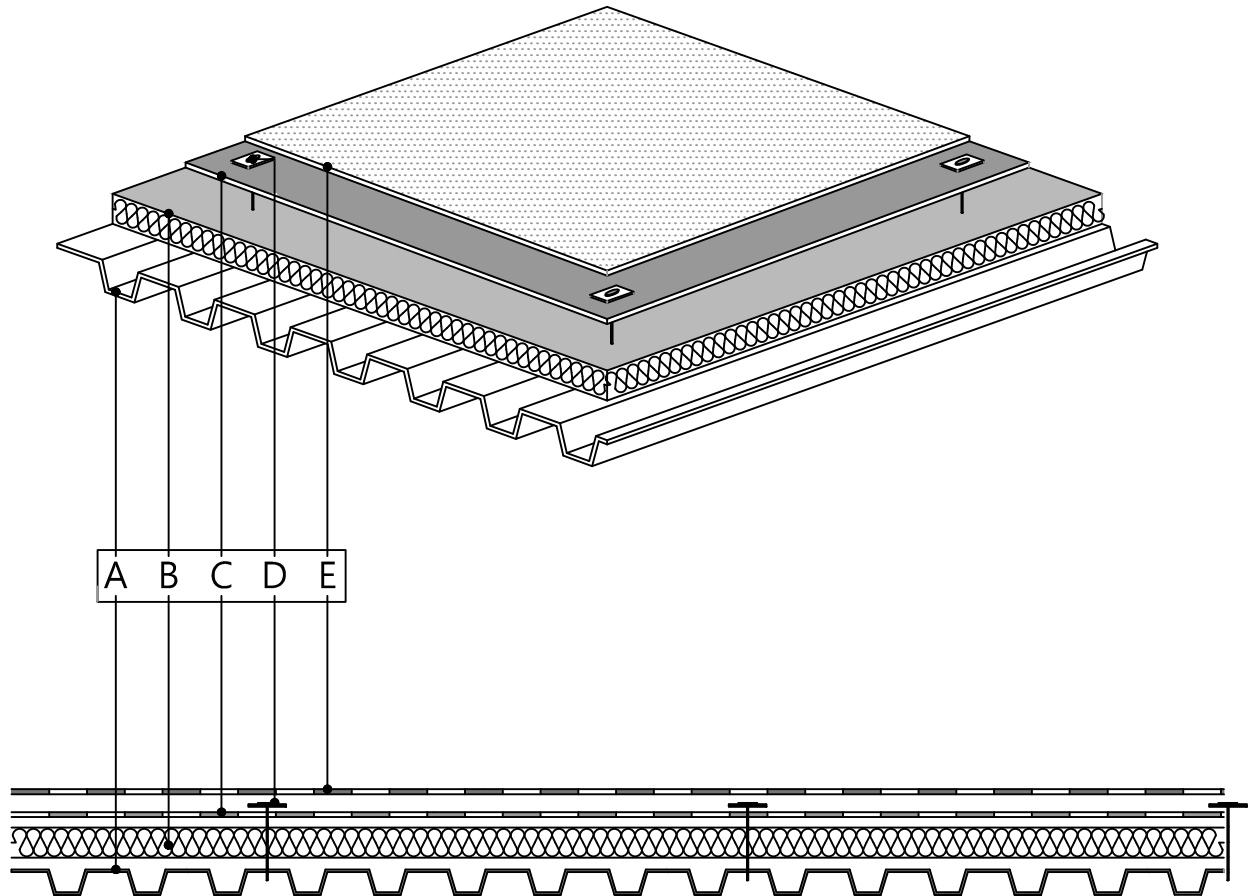

COBERTURA METÁLICA COM FIXAÇÃO MECÂNICA

LEGENDA:

- A — Chapa metálica
- B — Alphatoit
- C — weberdry roof FV30
- D — Fixação mecânica
- E — weberdry roof FP40G