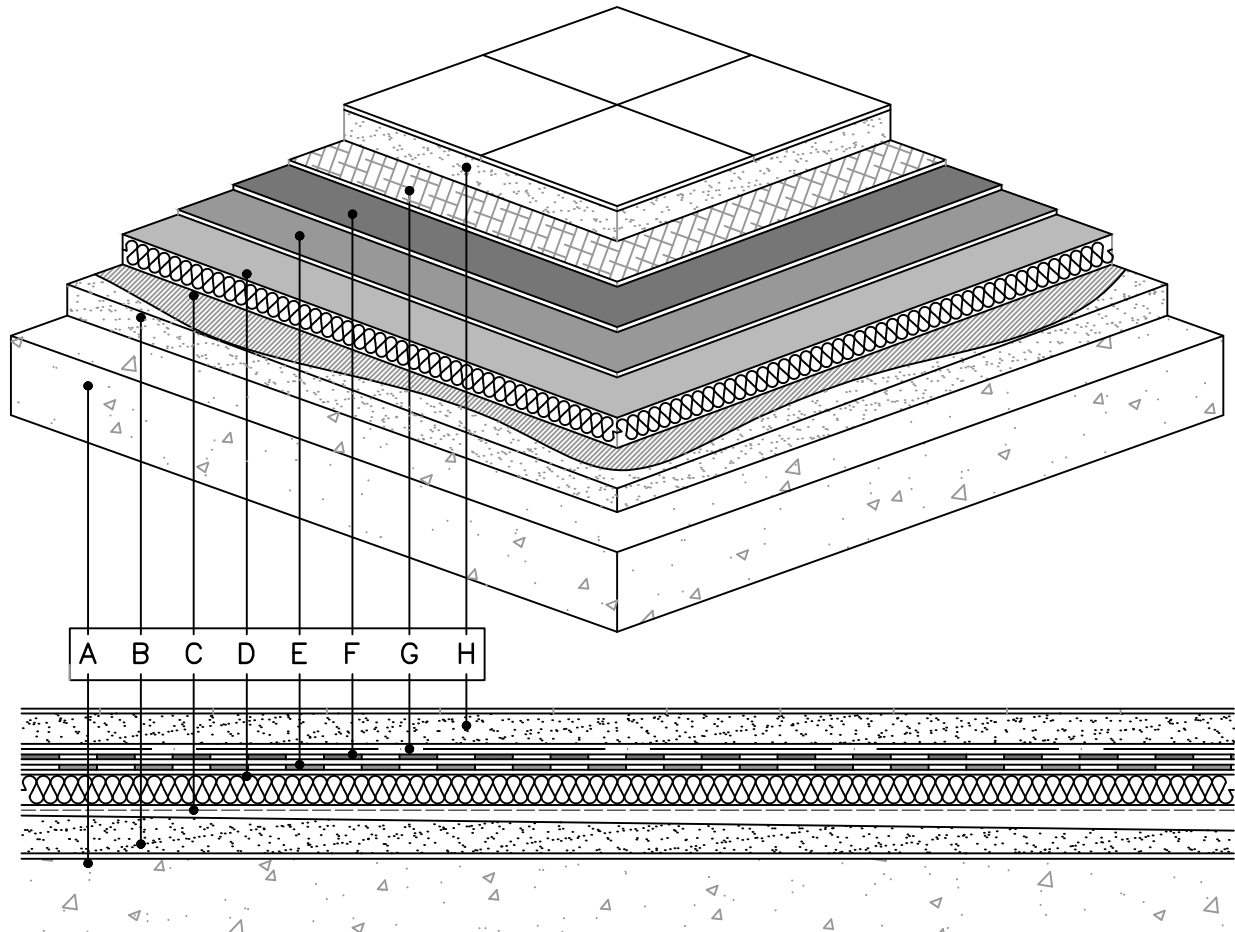

COBERTURA TRADICIONAL COM ISOLAMENTO ACESSÍVEL

LEGENDA:

- A — Suporte
- B — Camada de forma (weberfloor light ou Leca(R) Uno)
- C — weberprim roof CT
- D — IXXO
- E — weberdry roof FV 30
- F — weberdry roof FP 40
- G — weberdry roof GEOT
- H — Proteção pesada